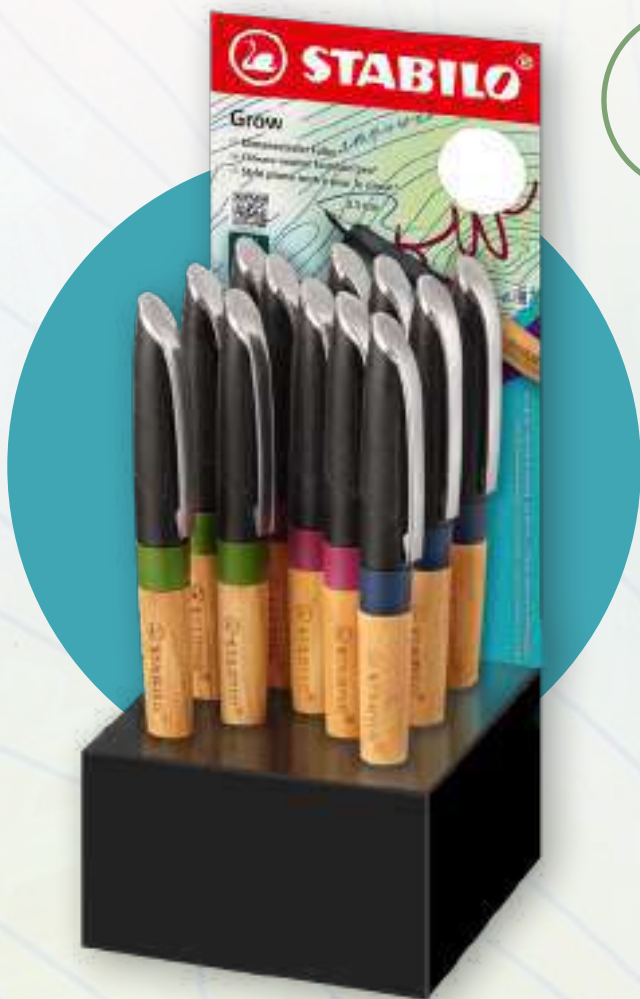

5171/12-01
STABILO Grow
Espositore con 12 pz.

Ref.	UV	vend. c/IVA
50000246	1	28,90

Espositore **in cartone**, con 12 pz. in 3 tipologie di fusto (legno di ciliegio, faggio e quercia): 4 pz. del 5171/1-41, 5171/2-41, 5171/3-41.